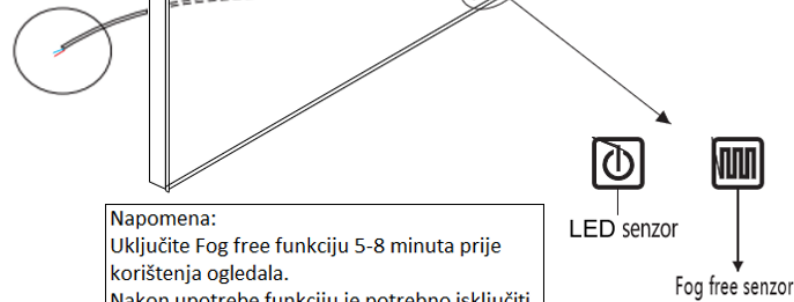

## ALATI

ELEKTRIČNA BUŠILICA

LIBELA

ČEKIĆ

+ ODVIJAČ

- ODVIJAČ

OLOVKA

METAR

Napomena:  
Uključite Fog free funkciju 5-8 minuta prije korištenja ogledala.  
Nakon upotrebe funkciju je potrebno isključiti.

## Kupaonsko ogledalo s Fog free funkcijom i LED rasvjetom - upute za montažu i upotrebu