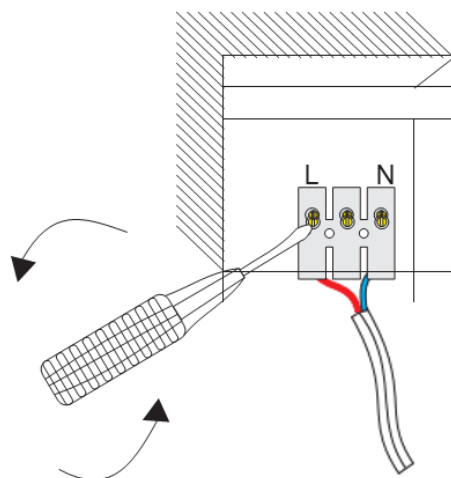

## ALATI

ELEKTRIČNA BUŠILICA

LIBELA

ČEKIĆ

+ ODVIJAČ

- ODVIJAČ

OLOVKA

METAR

Napomena:  
Uključite Fog free funkciju 5-8 minuta prije korištenja ogledala.  
Nakon upotrebe funkciju je potrebno isključiti.

## Kupaonsko ogledalo s Fog free funkcijom i LED rasvjetom - upute za montažu i upotrebu