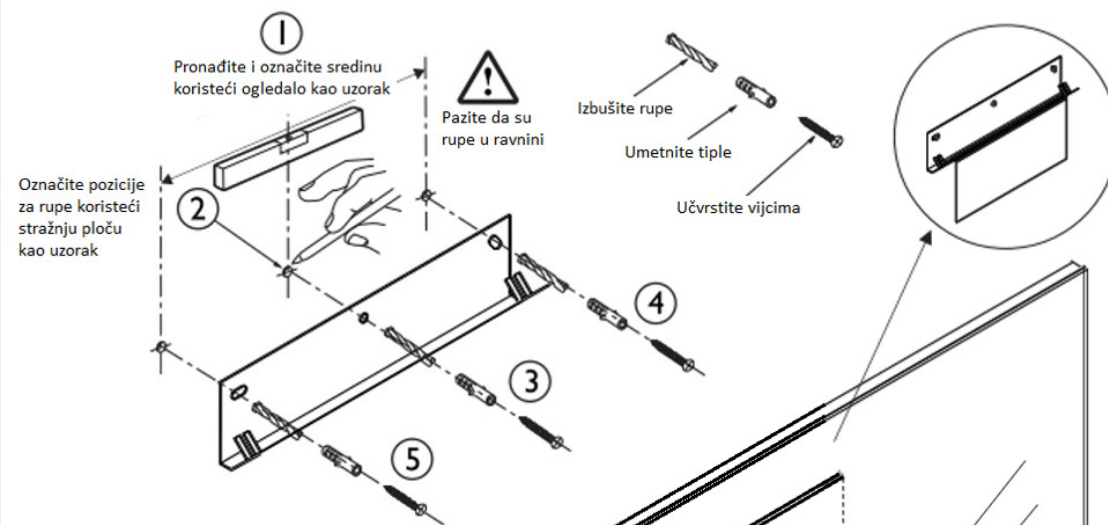

## ALATI

ELEKTRIČNA BUŠILICA

LIBELA

ČEKIĆ

+ ODVIJAČ

- ODVIJAČ

OLOVKA

METAR

## Kupaonsko ogledalo s Fog free funkcijom i LED rasvjetom - upute za montažu i upotrebu