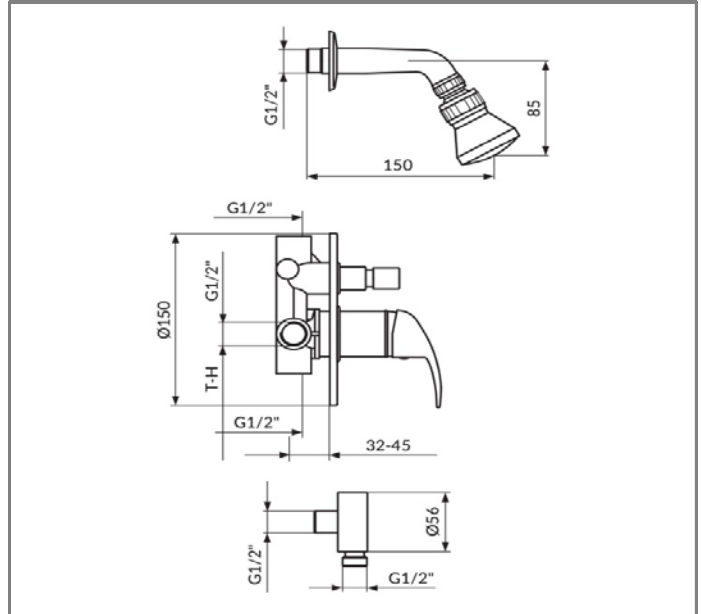

ARTIKAL
Item

JP31601

Uzidna baterija sa zidnim i ručnim tušem
Concealed mixer with shower and shower set

SLIKA PROIZVODA
Product picture

TEHNIČKA SKICA
Technical draft

TEHNIČKI PODACI

Jednoručna baterija
Montaža u zidu
Regulacija protoka do 5 lit/min na tušu
Keramički mešač KEROX® 35 HWS
Hromirana rozeta u ravni sa zidom
Automatski prebacivač za tuš
Konzola tuša L. 150mm
Zglobna tuš ruža
Duplo pleteno tuš crevo 1.5m

TECHNICAL DETAILS

Single lever mixer
Built-in wall
Flow regulation on shower up to 5 lit/min
Ceramic cartridge KEROX® 35 HWS
Chromed minimalistic rossete
Automatic shower diverter
Shower colum L. 150mm
Shower head with knob
Double lock shower hose 1.5m