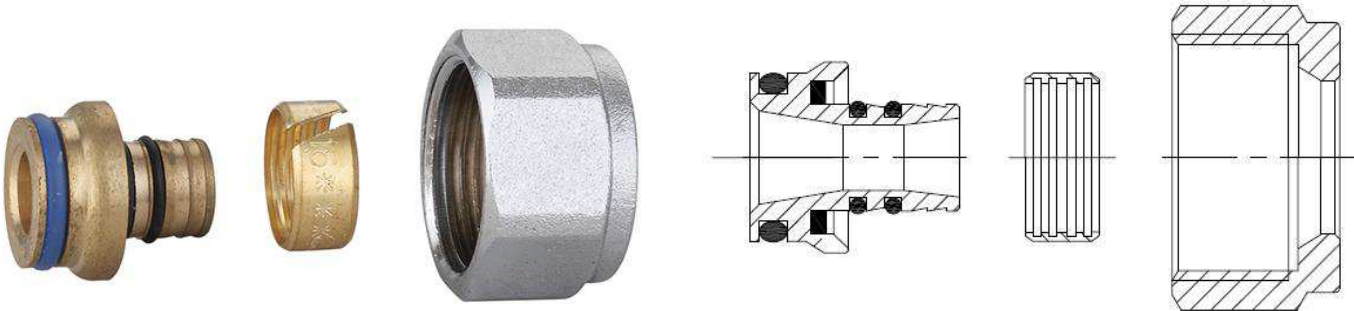

## ART.0618C PEX-FITTING

Code	Size
0618C	G3/4"(16x2)
0618C	G3/4"(20x2)